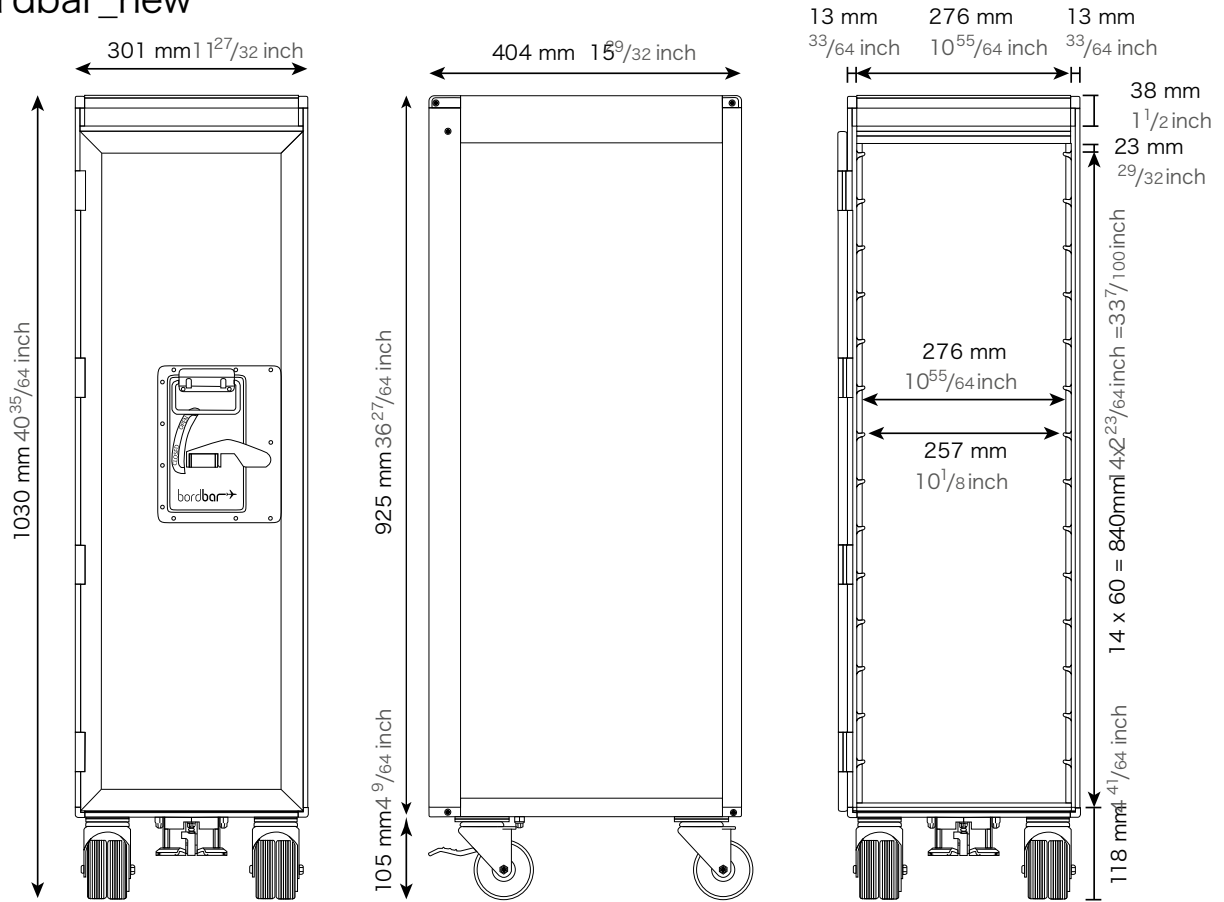

bordbar_new